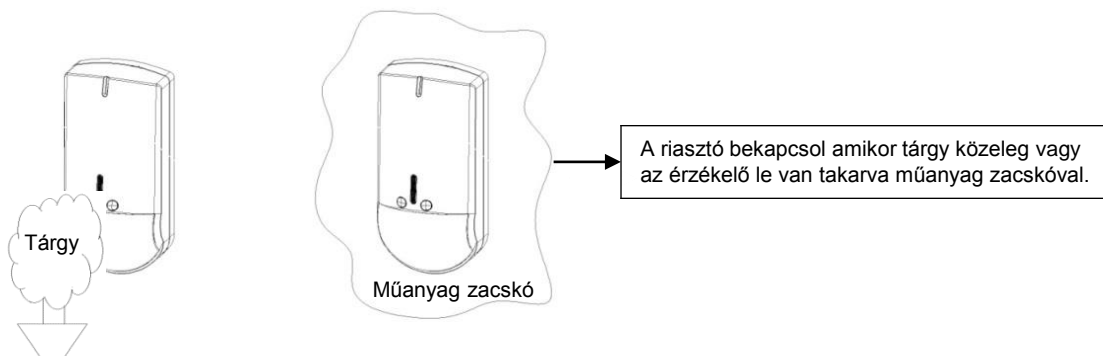

5. Letakarás-védelem

– Csak a PM-4110P termékhez használható.

6. Hibaelhárítás

Hiba megnevezése	Hiba lehetséges oka	Hiba megoldása
A LED nem kapcsol be	Az áramkörben szakadás van	Ellenőrizze az áramkört
	Nem megfelelő tápellátás	Kapcsoljon rá 8~18VDC áramot
Nincs csatlakozás, de be van kötve	Szakadt vezeték vagy belső áramköri hiba	Ellenőrizze a vezetékeket
Érzékeléskor nincs csatlakozás	Szakadt vezeték vagy belső áramköri hiba	Ellenőrizze a vezetékeket
Érzékeléskor a LED fény nem világít	Szakadt vezeték, törött LED vagy belső áramköri hiba	Ellenőrizze a vezetékeket
Rendellenes működés	Piszkos a burkolat	Tisztítsa meg a burkolatot puha ruhával
	Közvetlen napsugárzásnak van kitéve	Helyezze át másik helyre vagy takarja el a fényt
	Szabálytalan érzékelés	Állítson az érzékelő hatóterületén

7. Műszaki jellemzők

Termék típusa	PM-4010P / PM-4110P
Érzékelés	Mikrohullámú és passzív infravörös mozgás érzékelés
Érzékelés tartomány	Érzékelés távolság / térszög : 10m / 84°
Zóna elrendezés	37 Pár (74 Zóna)
Telepítés magassága	2~3m
Tápellátás	8~18VDC
Áramfelvétel	Max. 55mA
Mikrohullám frekvencia	10,525 ± 12,5 MHz
Riasztás kimenet	Feszültségmentes relékimenet (N.C. / N.O.) Relékimenet terhelhetősége: Max. 30VDC/VAC / 0,2A Ellenállás védelem: 18Ω
LED Riasztó (Piros)	Bekapcsolás után világít / Beállításkor nem világít / Érzékeléskor villog
Szabotázs Kapcsoló Kimenet	Feszültségmentes relékimenet (N.C) Relékimenet terhelhetősége: Max. 30VDC/VAC / 0,2A
Hőmérséklet	-20°C~60°C
Felhasználás	Beltéri
Kisállat védelem	15 Kg alatt
Anyag	Burkolat: ABS, Lencsék: PE
Méret	131 mm x 64 mm x 47 mm
Tömeg	120 g