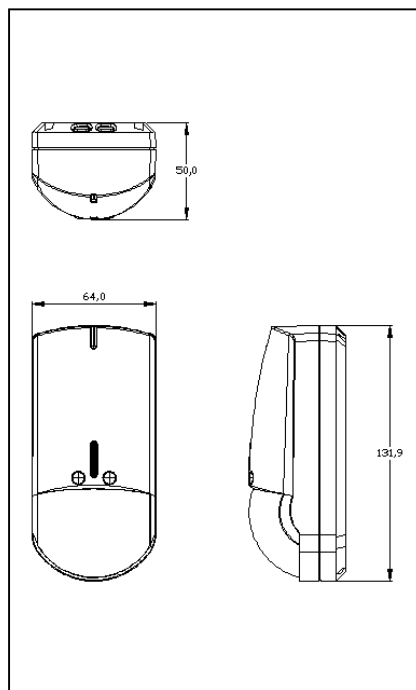

5. Letakarás-védelem

– Csak a PM-4110P termékhez használható.

6. Hibaelhárítás

Hiba megnevezése	Hiba lehetséges oka	Hiba megoldása
A LED nem kapcsol be	Az áramkörben szakadás van	Ellenőrizze az áramkört
	Nem megfelelő tápellátás	Kapcsoljon rá 8~18VDC áramot
Nincs csatlakozás, de be van kötve	Szakadt vezeték vagy belső áramköri hiba	Ellenőrizze a vezetékeket
Érzékeléskor nincs csatlakozás	Szakadt vezeték vagy belső áramköri hiba	Ellenőrizze a vezetékeket
Érzékeléskor a LED fény nem világít	Szakadt vezeték, törött LED vagy belső áramköri hiba	Ellenőrizze a vezetékeket
Rendellenes működés	Piszkos a burkolat	Tisztítsa meg a burkolatot puha ruhával
	Közvetlen napsugárzásnak van kitéve	Helyezze át másik helyre vagy takarja el a fényt
	Szabálytalan érzékelés	Állítson az érzékelő hatóterületén

7. Műszaki jellemzők

Termék típusa	PM-4010P / PM-4110P
Érzékelés	Mikrohullámú és passzív infravörös mozgás érzékelés
Érzékelés tartomány	Érzékelés távolság / térszög : 10m / 84°
Zóna elrendezés	37 Pár (74 Zóna)
Telepítés magassága	2~3m
Tápellátás	8~18VDC
Áramfelvétel	Max. 55mA
Mikrohullám frekvencia	10,525 ± 12,5 MHz
Riasztás kimenet	Feszültségmentes relékimenet (N.C. / N.O.) Relékimenet terhelhetősége: Max. 30VDC/VAC / 0,2A Ellenállás védelem: 18Ω
LED Riasztó (Piros)	Bekapcsolás után világít / Beállításkor nem világít / Érzékeléskor villog
Szabotázs Kapcsoló Kimenet	Feszültségmentes relékimenet (N.C) Relékimenet terhelhetősége: Max. 30VDC/VAC / 0,2A
Hőmérséklet	-20°C~60°C
Felhasználás	Beltéri
Kisállat védelem	15 Kg alatt
Anyag	Burkolat: ABS, Lencsék: PE
Méret	131 mm x 64 mm x 47 mm
Tömeg	120 g